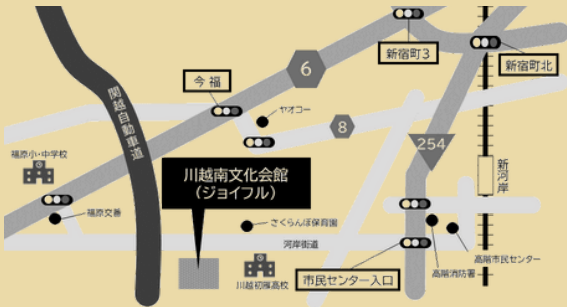

## 参加農家

販売品目は当日のお楽しみ

川村農園  
 インスタグラム  
 @mususu.k.13

ふちな農園  
 インスタグラム  
 @fuchina\_farm

新井農園  
 インスタグラム  
 @araifarm\_10.25

### 川越南文化会館 ジョイフル

〒350-1151 川越市大字今福1295番地2  
 TEL:049-248-4115 FAX:049-248-4118  
 火曜休館(祝日の場合翌日)及び12/29~1/3

- ・JR川越線および東武東上線「川越駅」または「新河岸 駅西口」より川越シャトルバス 30系統「南文化会館行き」終点
- ・「新河岸駅西口」よりタクシー 約10分
- ・シェアサイクルステーションあり
- ・無料駐車場190台

同日開催

ジョイフルふれあいコンサート ハワイアンフラ フェスティバル

11月10日 日

午後1時開演 (午後12時30分開場)  
 川越南文化会館(ジョイフル) ホール

チケット料金 500円 全席自由  
3歳未満は観覧無料

HAWAIIAN  
**HULA**  
 Festival