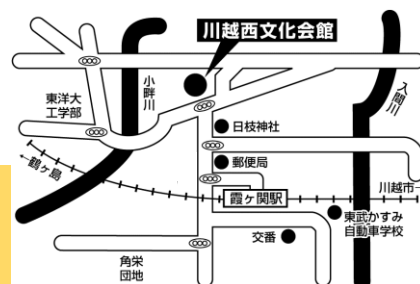

川越西文化会館(メルト)
1階展示ロビー

14:00開演(13:30開場)

14:30終演予定

※座席数には限りがございます。
定員を超える場合は立ち見となりますので、
予めご了承ください。

入場
無料

整理券・
事前申込
不要

お問い合わせ・アクセス

〒350-0815 川越市鯨井1556-1

TEL:049-233-6711 FAX:049-233-6715

火曜休館(祝日の場合は翌日)及び12/29~1/3

- ・東武東上線 霞ヶ関駅北口 徒歩約10分
- ・霞ヶ関駅北口から川越シャトルバス「鶴ヶ島駅西口行き」で約2分
- ・駐車場(無料) 140台

※施設利用が重なる場合は、駐車場が大変混雑します。
ご来場の際はできるだけ公共交通機関をご利用ください。

川越西文化会館
ホームページ

<https://www.kfp.or.jp/facilities/melt>