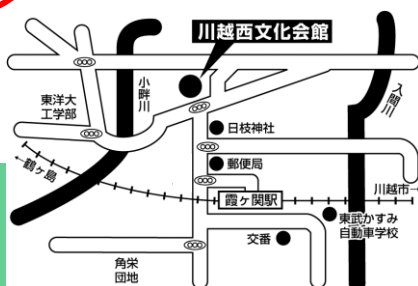

川越西文化会館(メルト)

1階展示ロビー

14:00開演(13:30開場)

15:00終演予定

※座席数には限りがございます。
定員を超える場合は立ち見となりますので、
予めご了承ください。

入場
無料

整理券・
事前申込
不要

「いちご」はNPO法人ストロベリーハートの支援を受け、大好きな音楽に取り組んでいる知的ハンディを持つ人たちの音楽グループです。

～「いちご」からのメッセージ～
こんにちは！

今年も「いちご」がロビーコンサートにやってきました。メンバーもこの日をワクワクした気持ちで待っています。

キーボードや打楽器を使って楽しい音楽を演奏いたします。透き通ったトーンチャイムの音色にもご注目ください。

お問い合わせ・アクセス

〒350-0815 川越市鯨井1556-1

TEL:049-233-6711 FAX:049-233-6715

火曜休館（祝日の場合は翌日）及び12/29～1/3

- ・東武東上線 霞ヶ関駅北口 徒歩約10分
- ・霞ヶ関駅北口から川越シャトルバス「鶴ヶ島駅西口行き」で約2分
- ・駐車場（無料）140台

※施設利用が重なる場合は、駐車場が大変混雑します。
ご来場の際はできるだけ公共交通機関をご利用ください。

川越西文化会館
ホームページ
<https://www.kfp.or.jp/facilities/melt>

川越西文化会館 検索

主催：公益財団法人川越市施設管理公社（川越西文化会館）