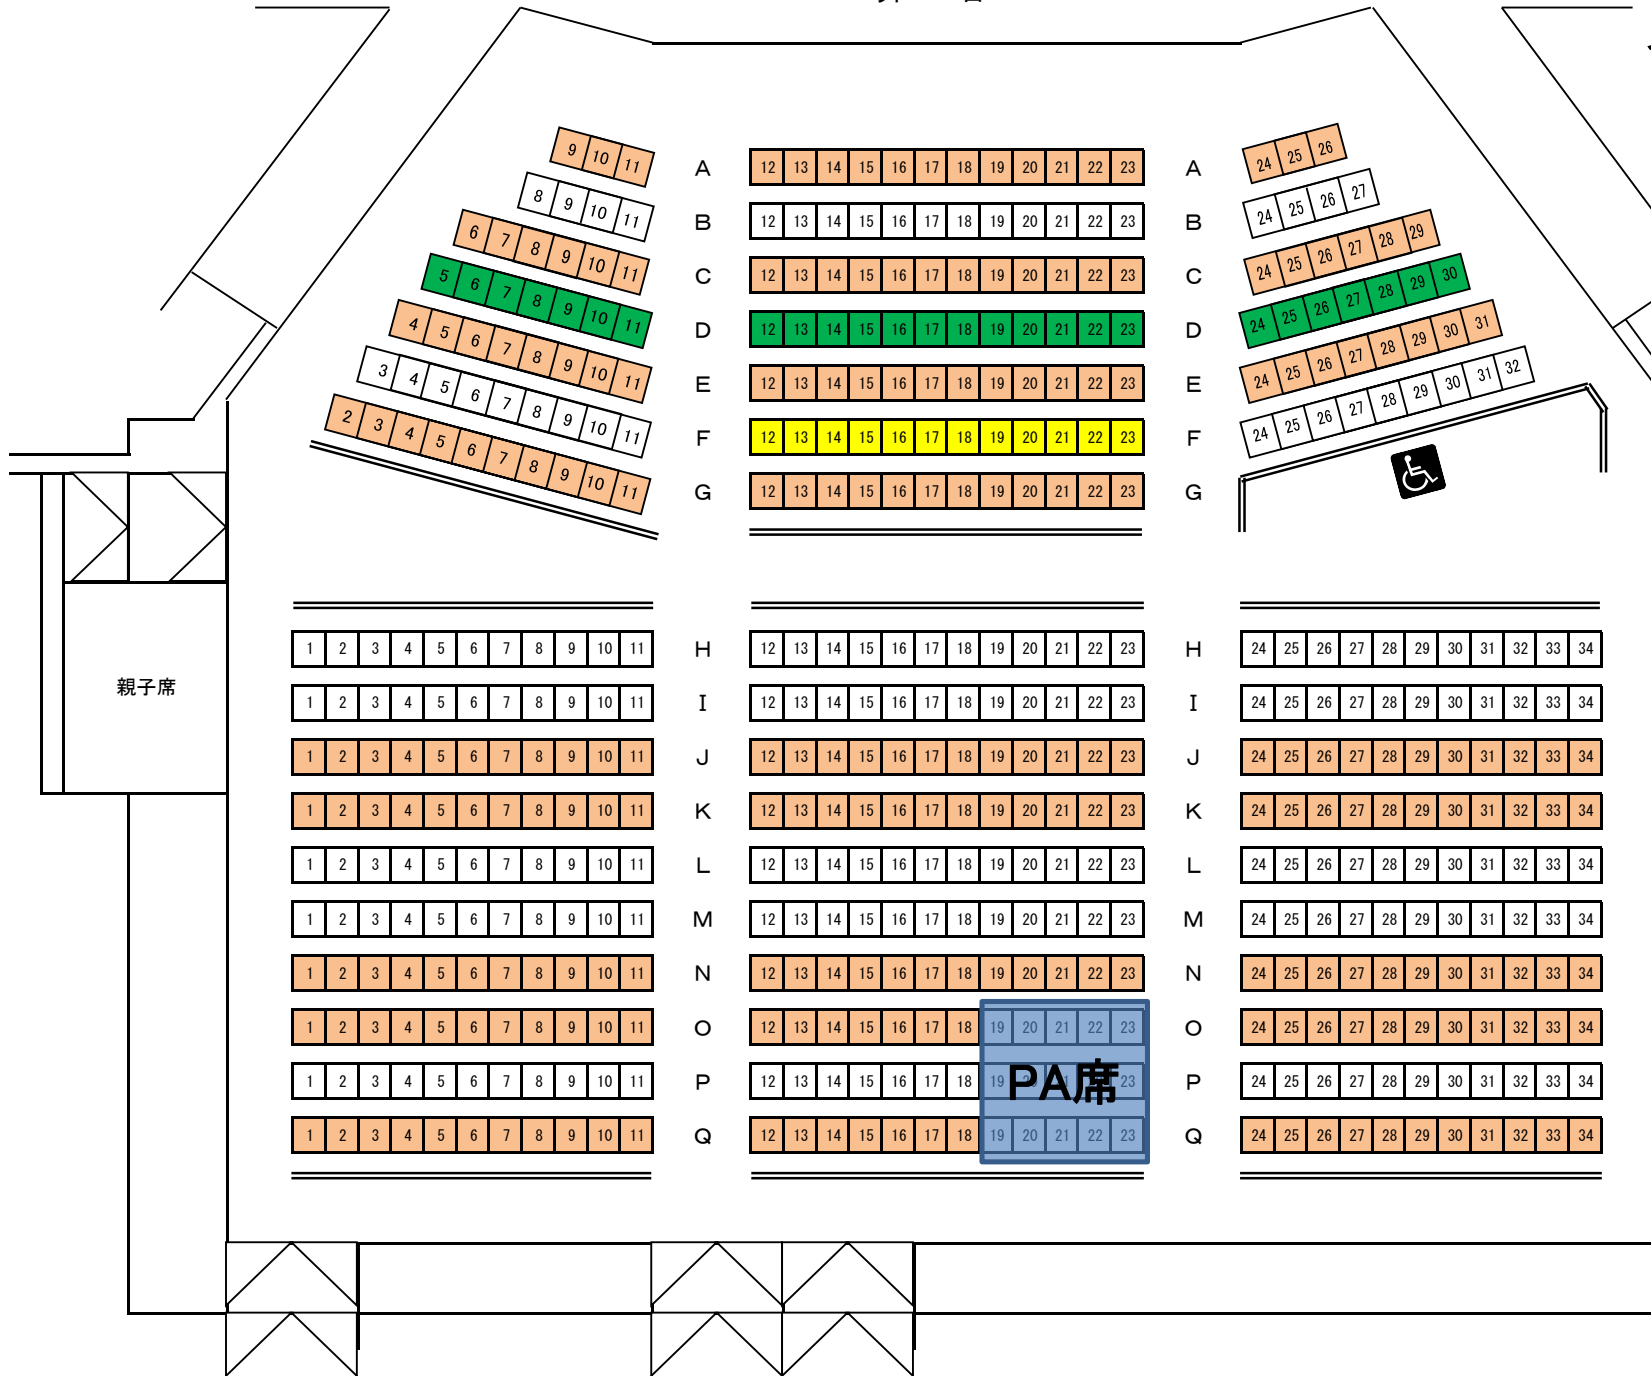

舞 台

やまぶき会館
客席平面図

8月31日(土)
白雪姫
14:00

| | |
|-------|-----|
| 販売枚数 | 493 |
| やまぶき | 203 |
| 西文化 | 26 |
| 南文化 | 12 |
| 東少 | 252 |
| close | 15 |